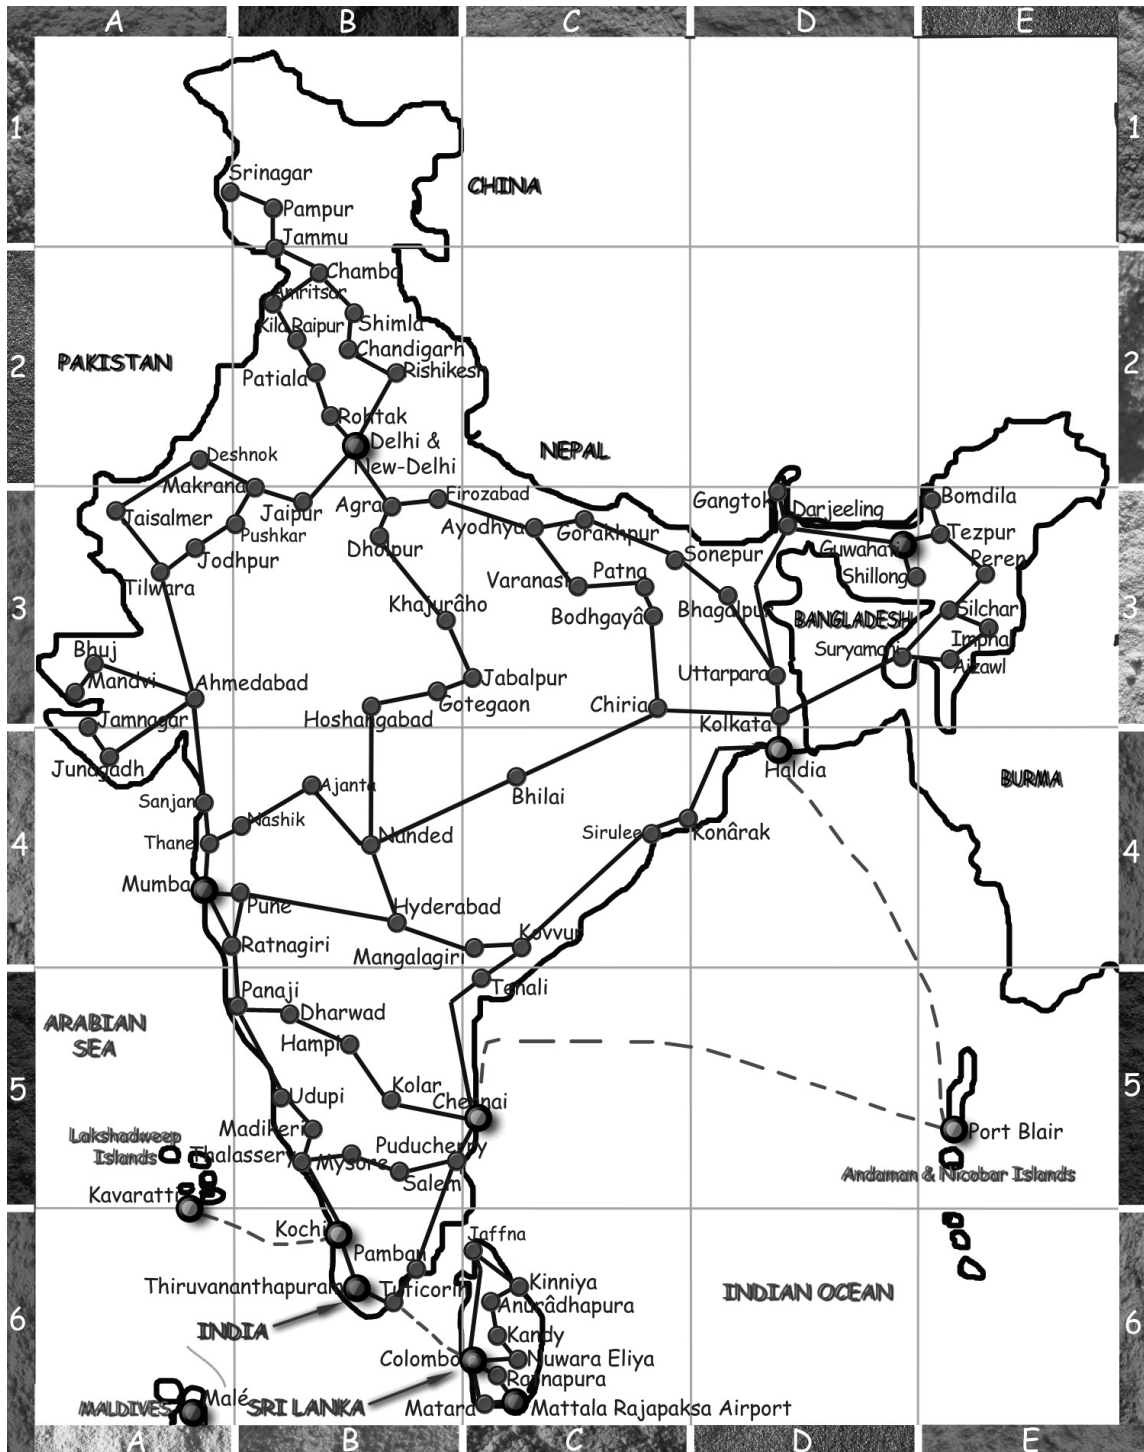

પોન્ટ ડે રામા - રામા કે બેલ્ડે

PLAN - MAP

Edité par Monde en jeux - Tous droits réservés - Published by Monde en jeux - All rights reserved

Récapitulatif des points / recap points

Destinations / Destinations	+ 100	
Ticket d'avion / Plane ticket	- 50	
Divinité / Divinities		
Selon ce qui est indiqué sur la carte / According to what is written on the card		
Destination non validées / Destination not used	-50	
Carte éco-planète transport / Eco planet card transport	+ 200 / - 50 / 0	
Carte éco-planète matériau / Eco planet card building material	+ 300 / - 50 / 0	
Destination bonus / Bonus destination	+ 200	
Réalisation du pont / Realisation of a bridge	+300	